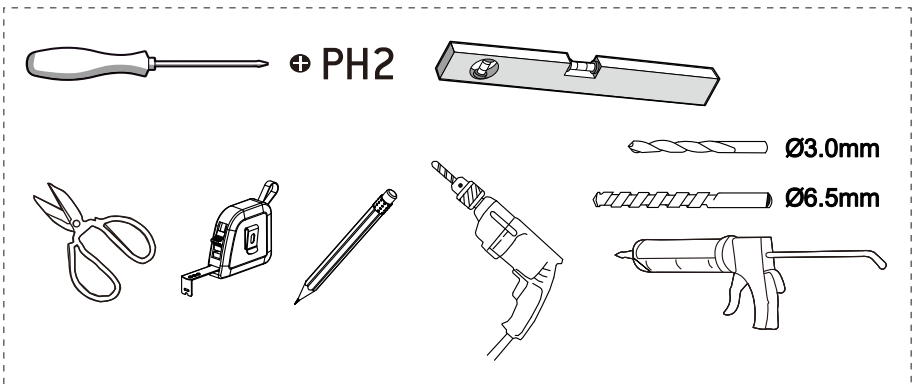

MODEL: 12100  
SIZE: 80X80X(180+15)CM

MODEL: 12105  
SIZE: 90X90X(180+15)CM

<p>A</p>  <p>x1</p>	<p>B1</p>  <p>x4</p>	<p>C1</p>  <p>x2</p>	<p>D1</p>  <p>x4</p>	<p>D2</p>  <p>x4</p>
<p>D3</p>  <p>x8</p>	<p>E</p>  <p>x2</p>	<p>F</p>  <p>x4</p>	<p>G</p>  <p>x6</p>	<p>H</p>  <p>x6</p>
<p>J</p>  <p>x2</p>	<p>S1</p>  <p>St4x30 x14</p>	<p>S2</p>  <p>St4x10 x22</p>		

	L
80x80	775~785mm
90x90	875~885mm